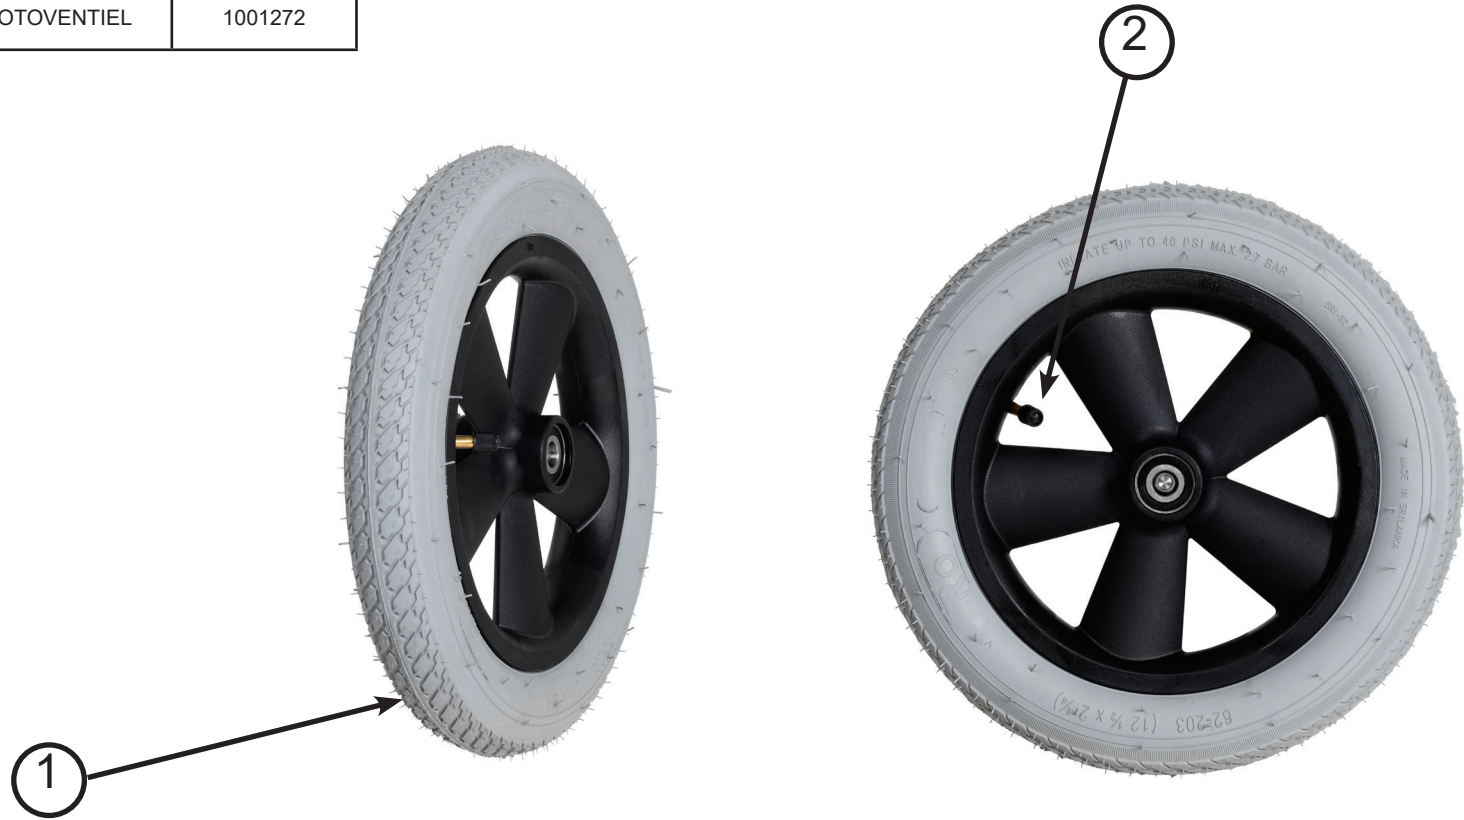

no.	description	art.no.
	WIEL ACHTERWIEL GEMINI 310X50	2990089
1	WI BUITENBAND 12ŽX2Ž ZN	1005195
2	WI BINNENB.12"1/2X2"1/4 MOTOVENTIEL	1001272

EF00107/A

2990089

WIEL ACHTERWIEL GEMINI 310X50				Plan No.
				EF00107/A
	Drafted	Verified	Confirmed	
Date	25/08/2020	25/08/2020	25/08/2020	
Init.	LG	SD	SD	