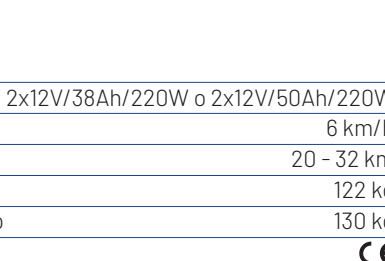

Per maggiori informazioni potete contattare il rivenditore più vicino a voi.

VERMEIREN
we care for you