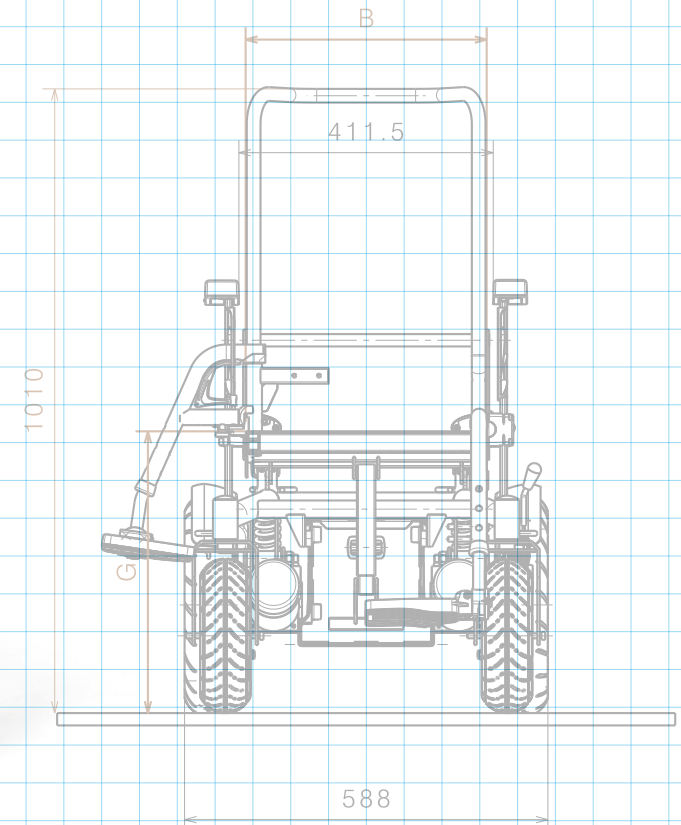

■ La più compatta

Turios è la nostra carrozzina elettrica più compatta. Le sue ridotte dimensioni garantiscono una facile manovrabilità, rendendola particolarmente adatta per l'uso in ambienti interni. Prendere i mezzi pubblici o utilizzare un ascensore non sarà affatto un problema con questa carrozzina elettrica.

Le prestazioni della Turios sono eccellenti anche se utilizzata all'esterno. Con le sue grandi ruote, la Turios è adatta per superare piccoli ostacoli mantenendo sempre una stabilità ottimale.

Turios, la tua miglior compagna di viaggio, per interni ed esterni!