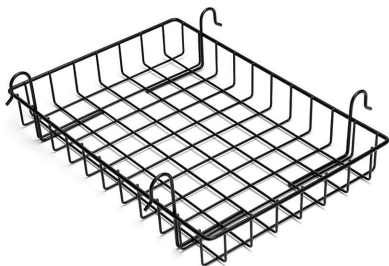

Cintura di  
sicurezza ad H

Braccioli tubolari

Supporto laterale  
(fianchi/tronco) - U69

Ruote posteriori in  
PU piene o gonfiabili

SCANSIONAMI per ESPLORARMI

Portabombola di ossigeno - U70

Stabilizzatore del tronco - U71

Bracciolo tubolare - U84

Pelotte tronco regolabili - U85

Telaio per interni - U82

Pelotte regolabili - U86

Pelotte addizionali tronco regolabili - U87

Protezione telaio - U88

Cuscino lombare - U89

Tavolo in plastica - U90