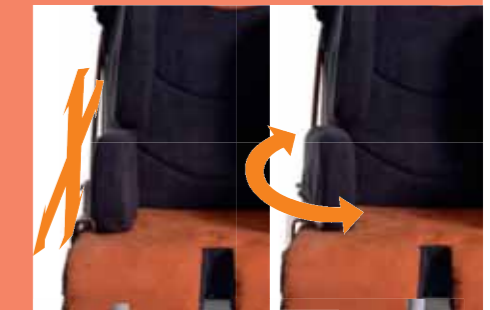

Schienale regolabile in altezza.

Sedile regolabile in profondità.

2 in 1

Opzionalmente il sedile può essere posizionato su di una base per interno per uso terapeutico o scolastico.

I supporti laterali possono essere posizionati in due modi, attivi o standard. Attivi lasciano più spazio per le mani del bambino, Standard stabilizzano meglio il tronco.

I supporti laterali possono essere regolati liberamente.

I piatti pedana in plastica possono essere regolati lateralmente.

Il vostro bambino può essere posizionato con il sedile fronte mamma o fronte strada.