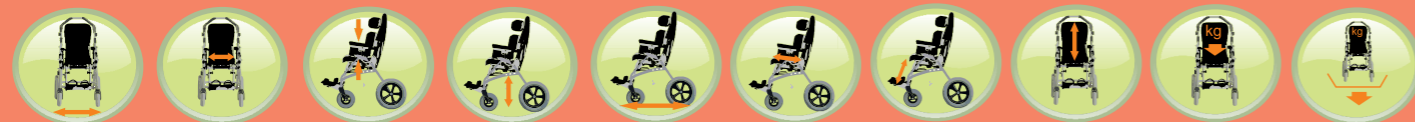

Passeggino per bambini

CE **GEMINI²**

VERMEIREN è lieta di presentare il nuovo Gemini II. Il passeggino offre molteplici possibilità di regolazione ed adattamenti in base alle specifiche necessità dell'utente. Durante il processo di progettazione, abbiamo preso in considerazione la funzionalità più importante per quanto riguarda il bambino, vale a dire la crescita rapida e dinamica. Questa caratteristica in un bambino è ovviamente motivo di gioia, ma comporta anche rischi dovuti all'insorgere di gravi deformità alla colonna vertebrale.

Schienale regolabile in altezza.

Sedile regolabile in profondità.

2 in 1

Opzionalmente il sedile può essere posizionato su di una base per interno per uso terapeutico o scolastico.

I supporti laterali possono essere posizionati in due modi, attivi o standard. Attivi lasciano più spazio per le mani del bambino, Standard stabilizzano meglio il tronco.

I supporti laterali possono essere regolati liberamente.

I piatti pedana in plastica possono essere regolati lateralmente.

Il vostro bambino può essere posizionato con il sedile fronte mamma o fronte strada.

cambio posizione

47 66	32 40	regolazione in altezza 13-30 cm	50 senza cuscino	77 98	28-34 36-42	25-28-31-34 34-37-40-43	51-64 63-75	35 50	~13,5 ~27
----------	----------	---------------------------------------	---------------------	----------	----------------	----------------------------	----------------	----------	--------------